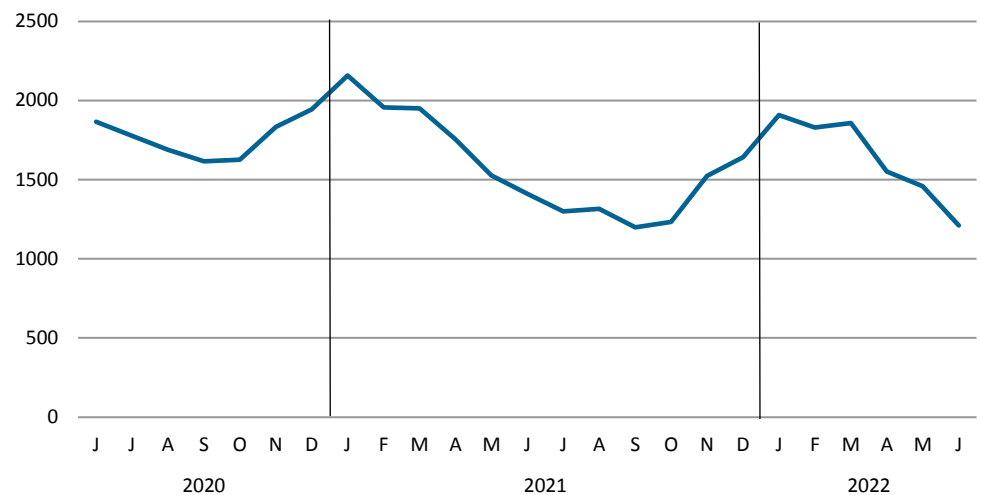

Figur 2. Antal Registrerede arbejdssøgende pr måned

Kilde: Grønlands Statistik – se tal i statistikbanken (<https://bank.stat.gl/ardledma>).

Matchgrupper

Registrerede arbejdssøgende inddeles i 3 matchgrupper:

Matchgruppe 1: Jobklar.

Matchgruppe 2: Indsatsklar.

Matchgruppe 3: Midlertidigt passiv.

Ændringer i administrationspraksis for inddeling i matchgrupper bevirker, at udviklingen over tid skal tolkes med varsomhed.

Data for matchgrupper kan findes i statistikbanken:

<https://bank.stat.gl/ardledma>

Statistikbanken

Tallene vist ovenfor kan findes i Grønlands Statistiks statistikbank i hjemmesiden www.stat.gl. I statistikbanken har du mulighed for at skræddersy dine egne tabeller. Ønskes yderligere oplysninger kan henvendelse ske til Anders Blaabjerg på tlf. 34 57 81 (direkte).