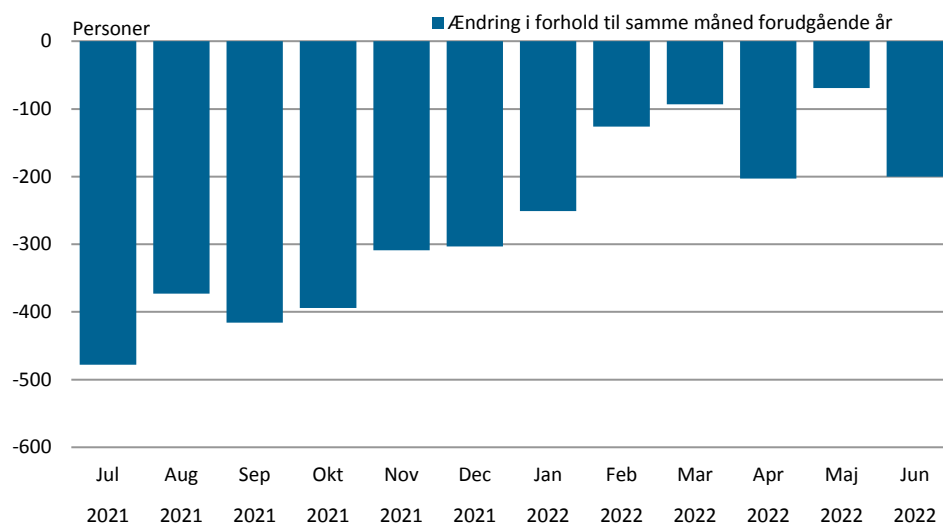

Tabel 2. Arbejdssøgende i juni efter alder, bosted og køn

	Alle			Byer			Bygder		
	Mænd	Kvinder	I alt	Mænd	Kvinder	I alt	Mænd	Kvinder	I alt
I alt	647	563	1.210	526	433	959	121	130	251
18-19 år	23	25	48	13	18	31	10	7	17
20-24 år	63	71	134	46	44	90	17	27	44
25-29 år	65	63	128	54	48	102	11	15	26
30-34 år	79	84	163	69	65	134	10	19	29
35-39 år	51	59	110	38	49	87	13	10	23
40-44 år	59	52	111	51	44	95	8	8	16
45-49 år	42	35	77	35	26	61	7	9	16
50-54 år	66	59	125	57	44	101	9	15	24
55-59 år	96	60	156	81	48	129	15	12	27
60-66 år	103	55	158	82	47	129	21	8	29

Kilde: Grønlands Statistik – se tal i statistikbanken (<https://bank.stat.gl/ardled2>).

Nedenstående figur viser ændringen i antallet af registrerede arbejdssøgende, i forhold til samme periode året før.

Figur 1. Løbende ændring af antallet af registrerede arbejdssøgende

Nedenstående figur viser antal registrerede arbejdssøgende pr måned.